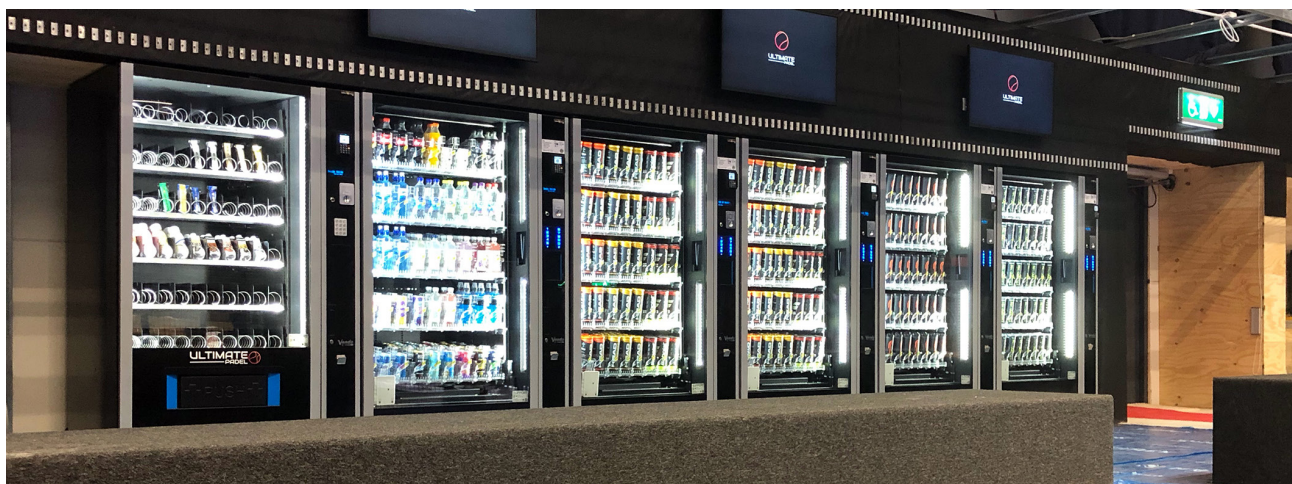

Padelautomat CM8000

Padelautomat CM8000

Är speciellt byggd för padelbollar men kan även kombineras med 33cl burkar och 50cl pet flaskor.

Maskin konfiguration

- 5st hyllplan med 9st fack.
- Kapacitet 315 bollrör med tre padelbollar i.
- Maskinen kan kombineras med bollrör och dricka.

Teknisk specifikation

- Antal val per hyllplan: 9st.
- Antal hyllplan: 5st.
- Anpassad för padelboll rör.
- Mellanlägg medföljer för 33cl burkar och pet 50cl.
- Dimensioner: H1830 x B1220 x D845mm.
- Kylsystem: Elektroniskt.
- Temperaturområde: +2 - 10°C.
- Strömförsörjning: 230 V, 50 Hz, max 800 W.
- Strömförbrukning i driftläge: 238 kWh*.
- Energiklass A++.
- Vikt: 345 kg.
- USB anslutning för försäljning m.m.
- * Enligt EVA EMP 3.0.